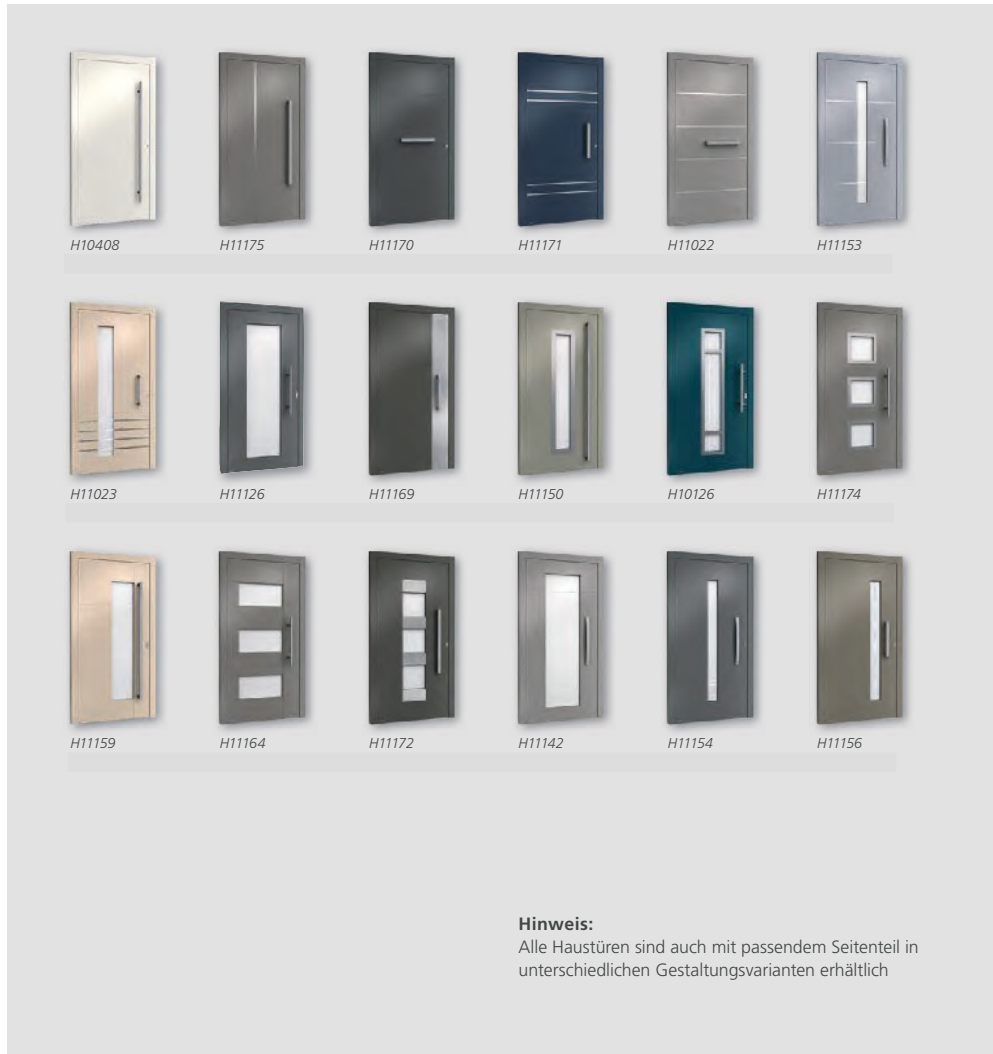

SEDOR

Eine Haustür kann nicht nur Ihr Eigenheim schützen, sondern auch Ihren Geldbeutel schonen. Das beweist die Modellreihe SEDOR für preisbewusste Qualitätskäufer. Moderne Designs mit klaren, geometrischen Formen machen Ihren Eingangsbereich sehr interessant. Neben eleganter Optik bestechen die Aluminium-Türen mit bewährter Funktionalität und Langlebigkeit.

SEDOR

Ein einladender Stil ist keine Frage des Preises. Sondern eine Frage der passenden Tür. SEDOR Klassik-Modelle bieten preisbewussten Qualitätskäufern eine elegante Auswahl ansprechender Designs in zeitloser Optik. Gepaart mit den Vorteilen einer modernen Aluminium-Tür.