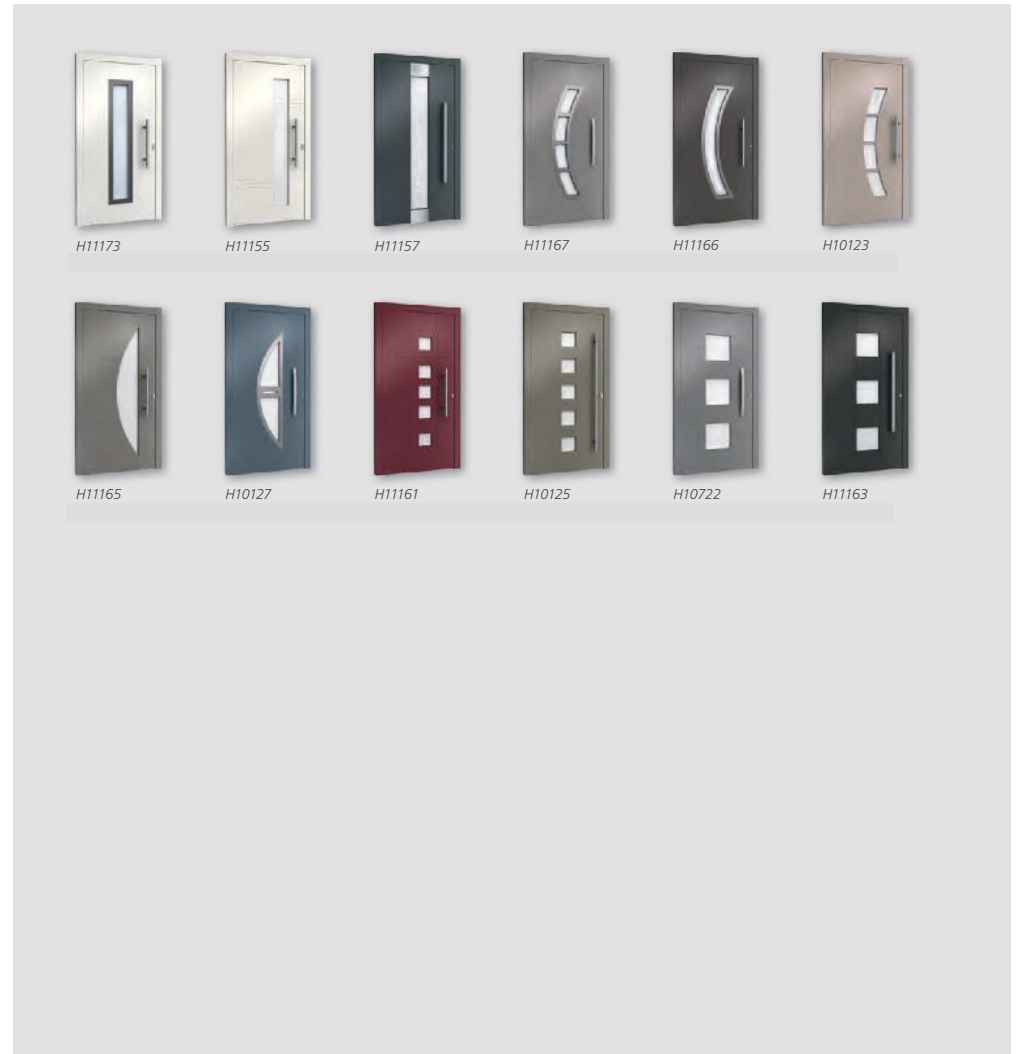

SEDOR

Eine Haustür kann nicht nur Ihr Eigenheim schützen, sondern auch Ihren Geldbeutel schonen. Das beweist die Modellreihe SEDOR für preisbewusste Qualitätskäufer. Moderne Designs mit klaren, geometrischen Formen machen Ihren Eingangsbereich sehr interessant. Neben eleganter Optik bestechen die Aluminium-Türen mit bewährter Funktionalität und Langlebigkeit.

SEDOR

Ein einladender Stil ist keine Frage des Preises. Sondern eine Frage der passenden Tür. SEDOR Klassik-Modelle bieten preisbewussten Qualitätskäufern eine elegante Auswahl ansprechender Designs in zeitloser Optik. Gepaart mit den Vorteilen einer modernen Aluminium-Tür.