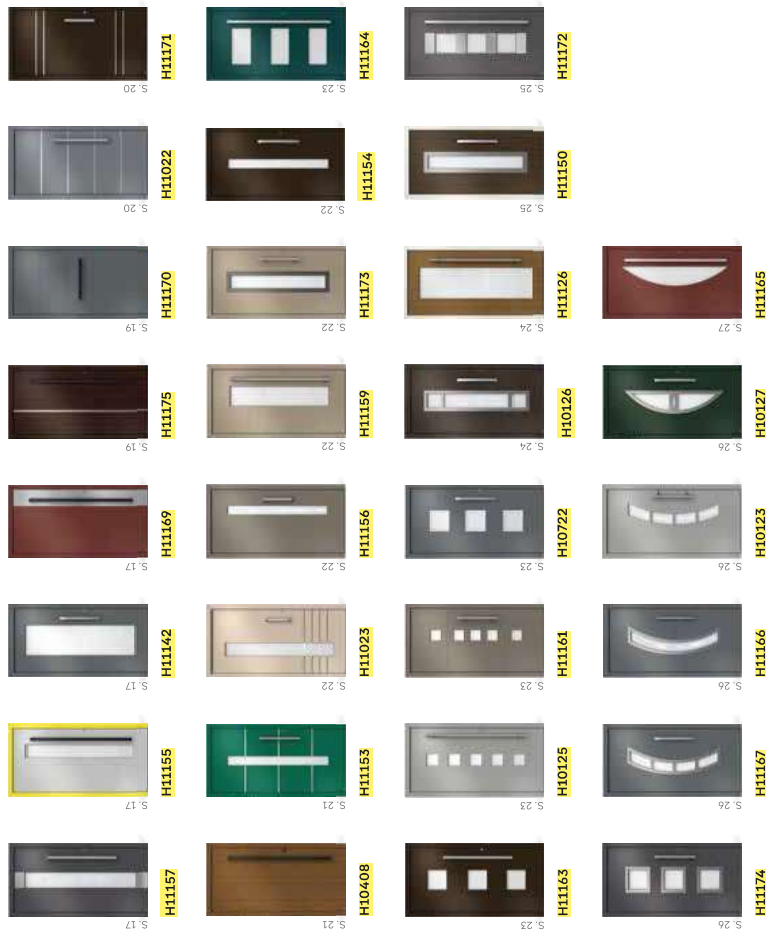

**TERSA / AVIDA  
TÜRMODELLE**

Modern

Klassik

**TERSA / AVIDA  
TÜRMODELLE**

VARIO

ONLINE  
ZUR  
WUNSCHTÜR

Der WERU Türenkonfigurator.  
Gestalten Sie einfach Ihre Wunschtür und erleben Sie, wie Farben, Griffe oder Seitenteile eine Haustür optisch verändern. Unverbindlich, mit Vorschau-Funktion und der Möglichkeit, direkt beim Fachhandel anzufragen.