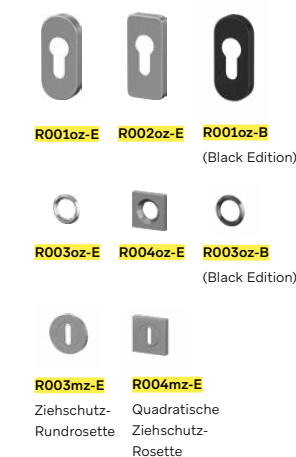

UNSER STANDARD IST PREMIUM.

Unsere WERU ATRIS-Haustüren bringen bereits im Standard besonders viel Ausstattung mit. Sie wählen einfach nach Ihren Vorlieben – und wir bauen Ihre individuelle Tür.

UND DAS IST ALLES SCHON MIT DRIN – OHNE MEHRPREIS:

GLASFALZFÜLLUNG MIT BAUTIEFE 37 MM

Klassisches Design durch flächenversetzte Optik zwischen Türprofil und Türfüllung

3-FACH-ISOLIERGLASSCHEIBE

3-fach Wärmeschutzglas mit Condense-Stop (modellabhängig), bis $U_g = 0,6$ (W/m²K) mit 6-mm-Sicherheitsglas auf der Außenseite

RAHMEN UND FLÜGEL

Systembautiefe 90 mm

GESTALTUNG

10 RAL-Standardfarben in Matt-Struktur

AUFSCHRAUBBÄNDER

Zwei stabile 3-teilige Aufschraubbänder, 3-dimensional verstellbar

ORNAMENTGLÄSER

Große Auswahl unterschiedlicher Türgläser, auch mit VSG

SICHERHEIT

Profilzylinder mit Not- und Gefahrenfunktion, mechanisch selbstverriegelndes Standardschloss (AutoLock)

U_d-WERT

Bis 0,84 W/(m² K)

MITTELDICHTUNG

Dritte Dichtungsebene garantiert höchste Dichtigkeit und sorgt für höchste Schallschutzwerte

DÜBELBOHRABDECKUNG

Einheitliches Erscheinungsbild und eine verbesserte Ästhetik

UND WENN ES DOCH NOCH ETWAS MEHR SEIN DARF:

Das Upgrade WERU ATRIS-life bietet zusätzliche Ausstattungen zum besonders attraktiven Paketpreis. Natürlich sind diese Zusatzausstattungen auch alle einzeln bestellbar.

ALLE WERU ATRIS-UPGRADE-OPTIONEN FINDEN SIE IN UNSEREM KATALOG!

WERU ATRIS ALUMINIUM-HAUSTÜREN FÜR JEDEN STIL.

Bei WERU ATRIS-Türen haben Sie unendliche Möglichkeiten Ihrem Stil Ausdruck zu verleihen.

So flexibel wie Sie.