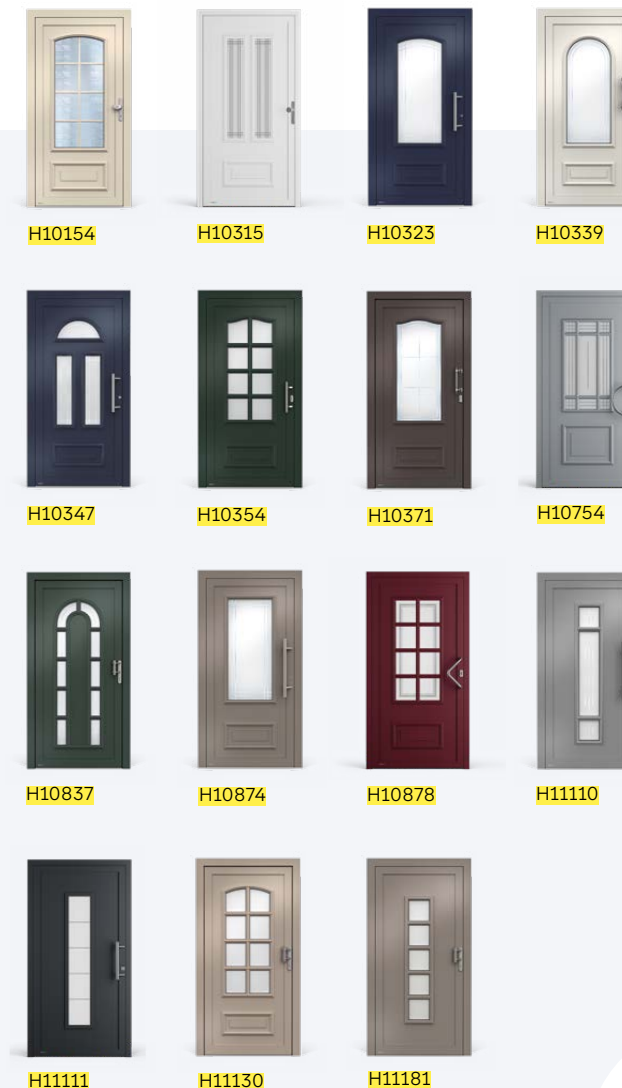

KLASSIK

SIE LIEBEN DIE FREIHEIT, MÖGEN ES INDIVIDUELL UND ABWECHSLUNGSREICH?

Die flexible Haustür mit Sprossenoptik und völligem Freiraum bei Farbe und Füllungen ist VARIO.