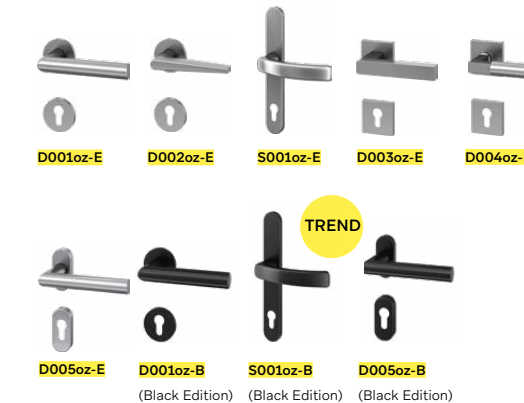

INNEN-DRÜCKER

TREND

HIER IST ALLES SCHON FÜR SIE MIT DRIN.

Besonders günstig im Paket: Sicherheit und Komfort WERU-Haustüren bieten einfach mehr.

DIE COMFORT-PAKETE

Comfort *	–	–	3-Riegel-Schloss
Comfort **	•	•	Elektrischer Türöffner
Comfort ***	•	•	AutoLock
	–	•	Fingerscaneinheit

DIE PROTECT-PAKETE

Protect *	•	•	AutoLock Plus
Protect **	•	•	Aushebersicherungen
Protect ***	•	•	Sicherheitsrosette
	–	•	Sicherheitszylinder
	–	•	Durchwurfhemmende P4A-Verglasung

und Zusatzausstattung
Unsere komplette Griffauswahl finden Sie in unserem Katalog.

HAUSTÜREN ALUMINIUM

FÜR IHR ZUHAUSE

weru