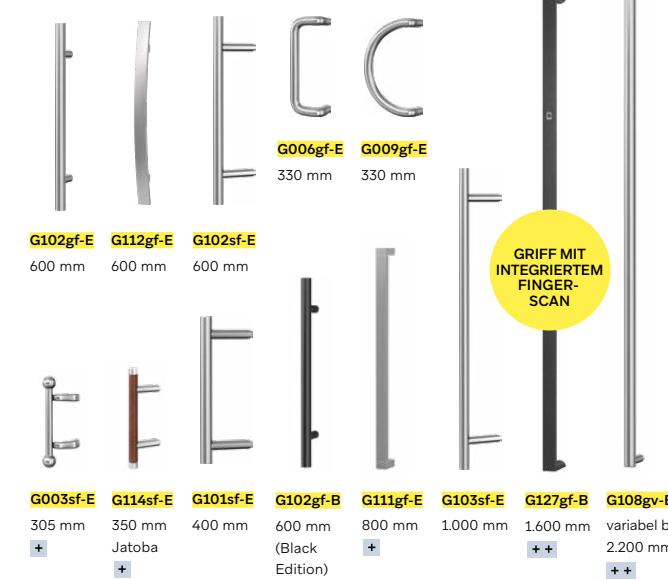

### Harmonisch abgestimmt.

Eine Tür, deren **Innenseite harmonisiert** – und sich bei ausgewählten Modellen sogar passend zum Außendesign gestalten lässt – mit eleganten Nuten für ein durchgängiges, hochwertiges Gesamtbild.

## GRIFF IST NICHT GLEICH GRIFF.

Ohne Beschläge ist keine Tür komplett. Bei der Wahl der Außengriffe, Innendrucker und passenden Rosetten sind drei Aspekte entscheidend: Design, Sicherheit und Komfort.

GRIFF MIT INTEGRIERTEM FINGER-SCAN