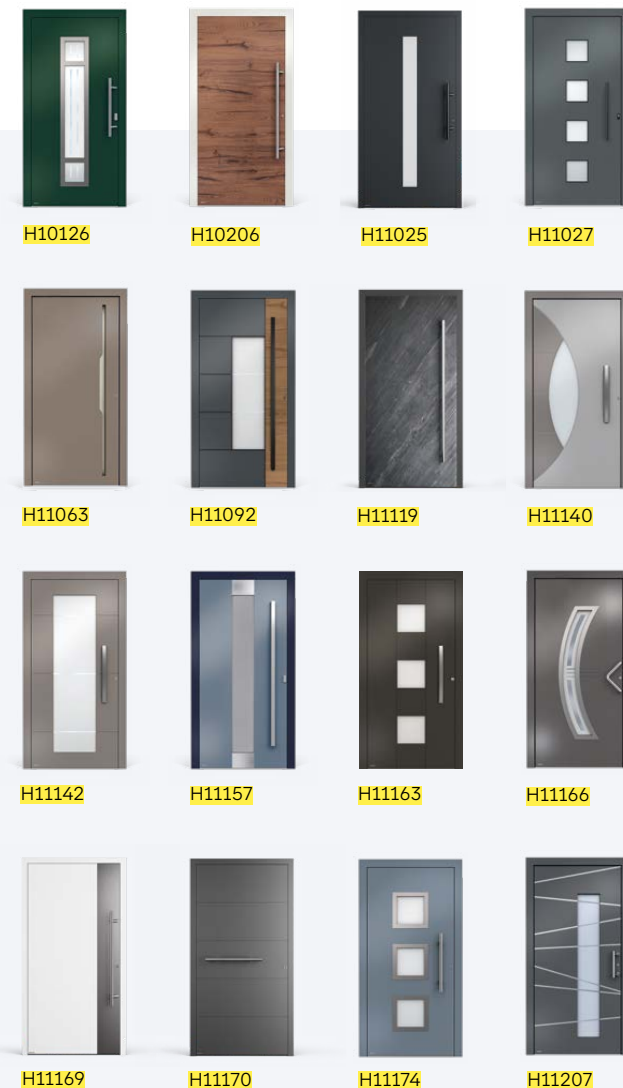

MODERN

SIE LEBEN IM HIER UND JETZT - UND SCHÄTZEN DOCH TRADITIONEN?

Dann erleben Sie elegante und zeitlose Formsprache, bewährt, individuell, KLASSIK.