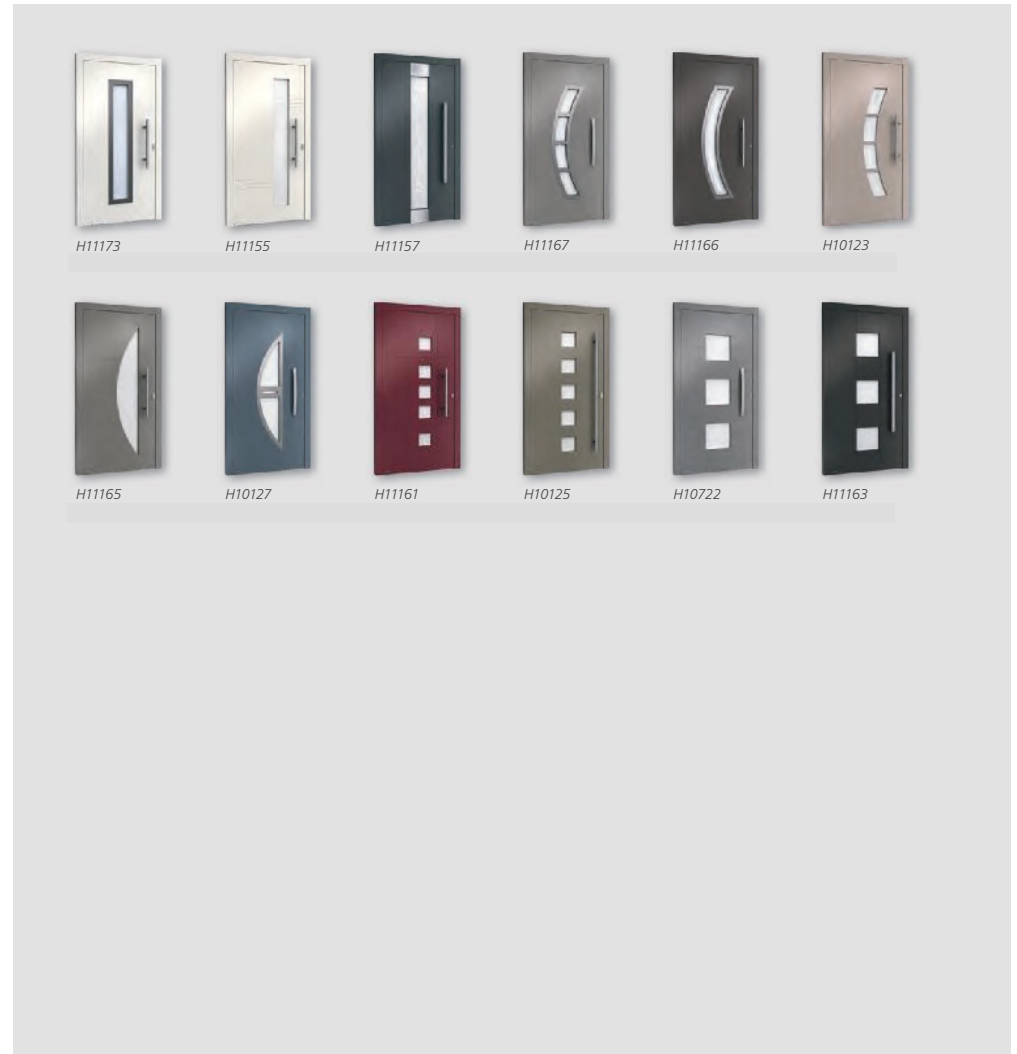

H10323 H00902 H00904 H00919 H00913 H00975

**Hinweis:**

Alle Haustüren sind auch mit passendem Seitenteil in unterschiedlichen Gestaltungsvarianten erhältlich

SEDOR

Eine Haustür kann nicht nur Ihr Eigenheim schützen, sondern auch Ihren Geldbeutel schonen. Das beweist die Modellreihe SEDOR für preisbewusste Qualitätskäufer. Moderne Designs mit klaren, geometrischen Formen machen Ihren Eingangsbereich sehr interessant. Neben eleganter Optik bestechen die Aluminium-Türen mit bewährter Funktionalität und Langlebigkeit.